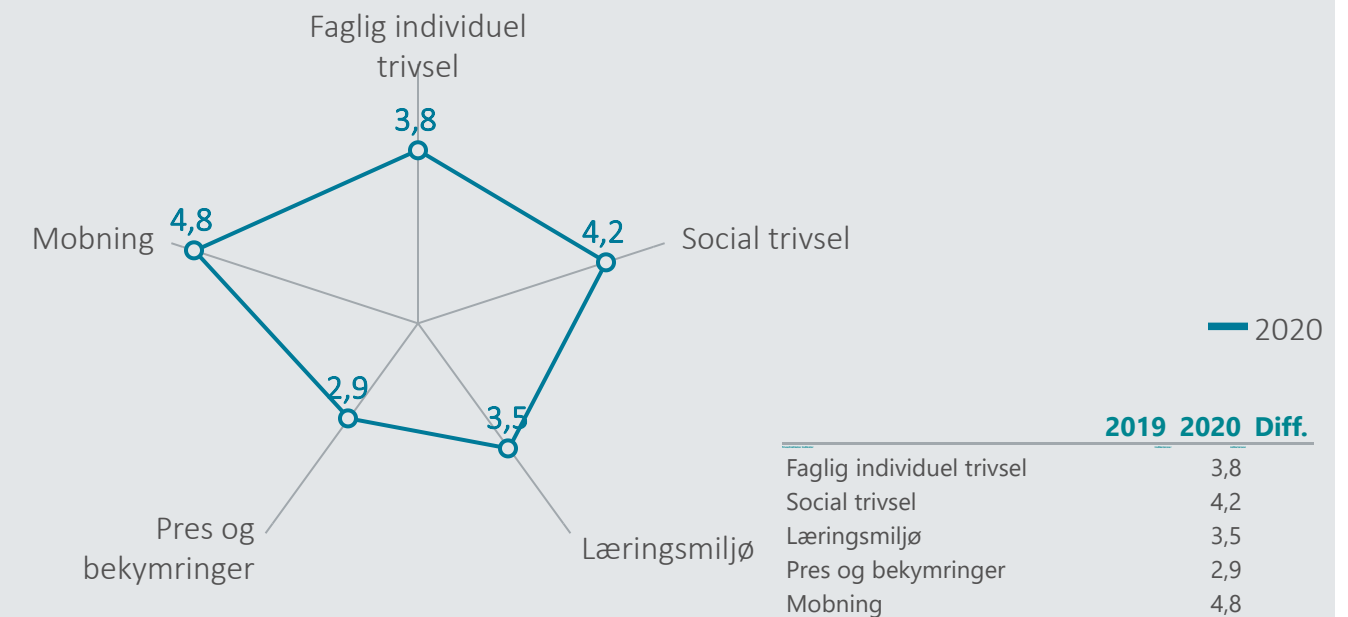

Oversigt over elevtrivsel

Eksporert til PDF

11-02-2021

Dashbordet giver et overblik over trivslen på valgt afdeling og uddannelse

Skive College, Hhx

Samlet indikator svar på:
"Jeg er glad for at gå i skole"

Trivsel indikator

Nedenfor angives indicatorsvar på en skala fra 1 til 5, hvor 5 er bedst mulige trivsel. Klik på en indikator, for at se de tilhørende svarfordelinger for en valgt afdeling.

Faglig individuel trivsel