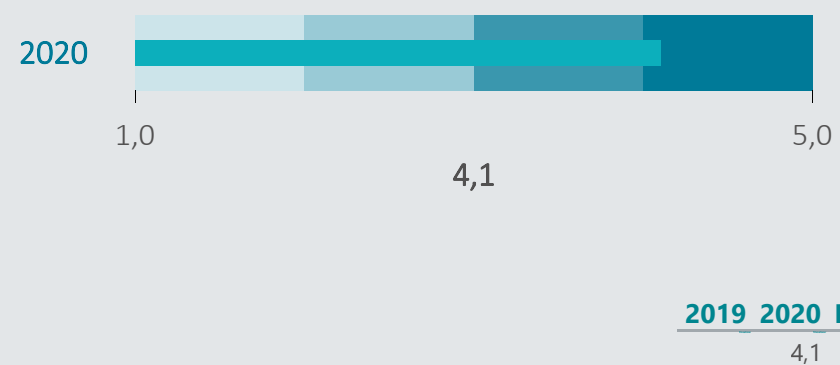

Oversigt over elevtrivsel

Eksporert til PDF

11-02-2021

Dashbordet giver et overblik over trivslen på valgt afdeling og uddannelse

Skive College, Hhx

Samlet indikator svar på:
"Jeg er glad for at gå i skole"

Trivsel indikator

Nedenfor angives indicatorsvar på en skala fra 1 til 5, hvor 5 er bedst mulige trivsel. Klik på en indikator, for at se de tilhørende svarfordelinger for en valgt afdeling.

Faglig individuel trivsel