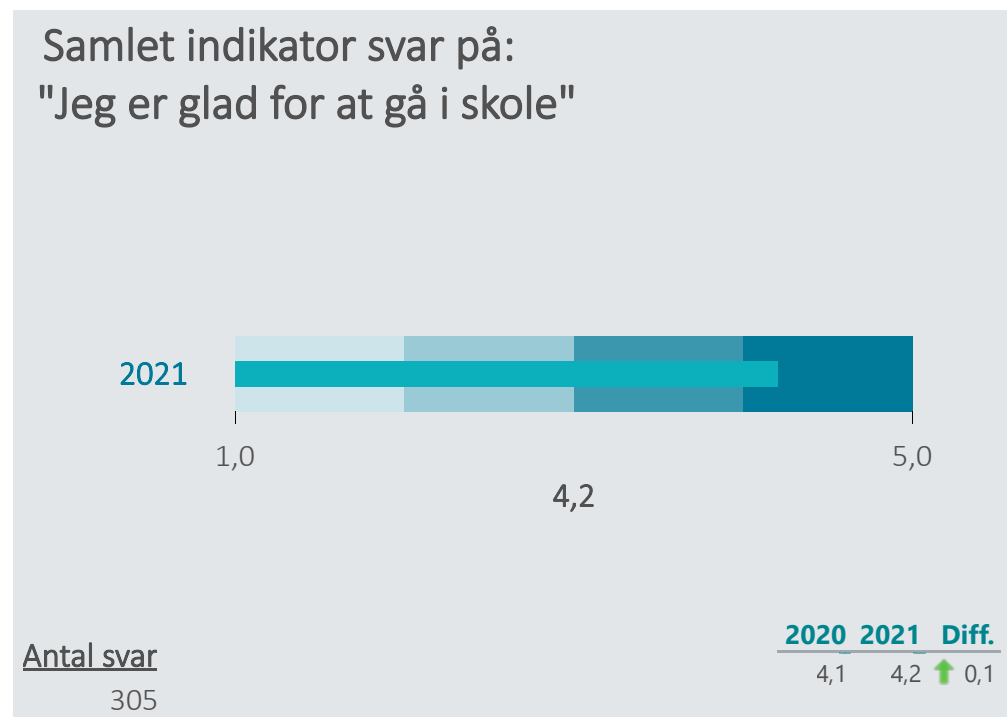

Oversigt over elevtrivsel

Dashboardet giver et overblik over trivslen på valgt afdeling og uddannelse

Skive College, Hhx

Nedenfor angives indicatorsvar på en skala fra 1 til 5, hvor 5 er bedst mulige trivsel. Klik på en indikator, for at se de tilhørende svarfordelinger for en valgt afdeling.

Faglig individuel trivsel

(2021)

3,7

Social trivsel

(2021)

4,3

Læringsmiljø

(2021)