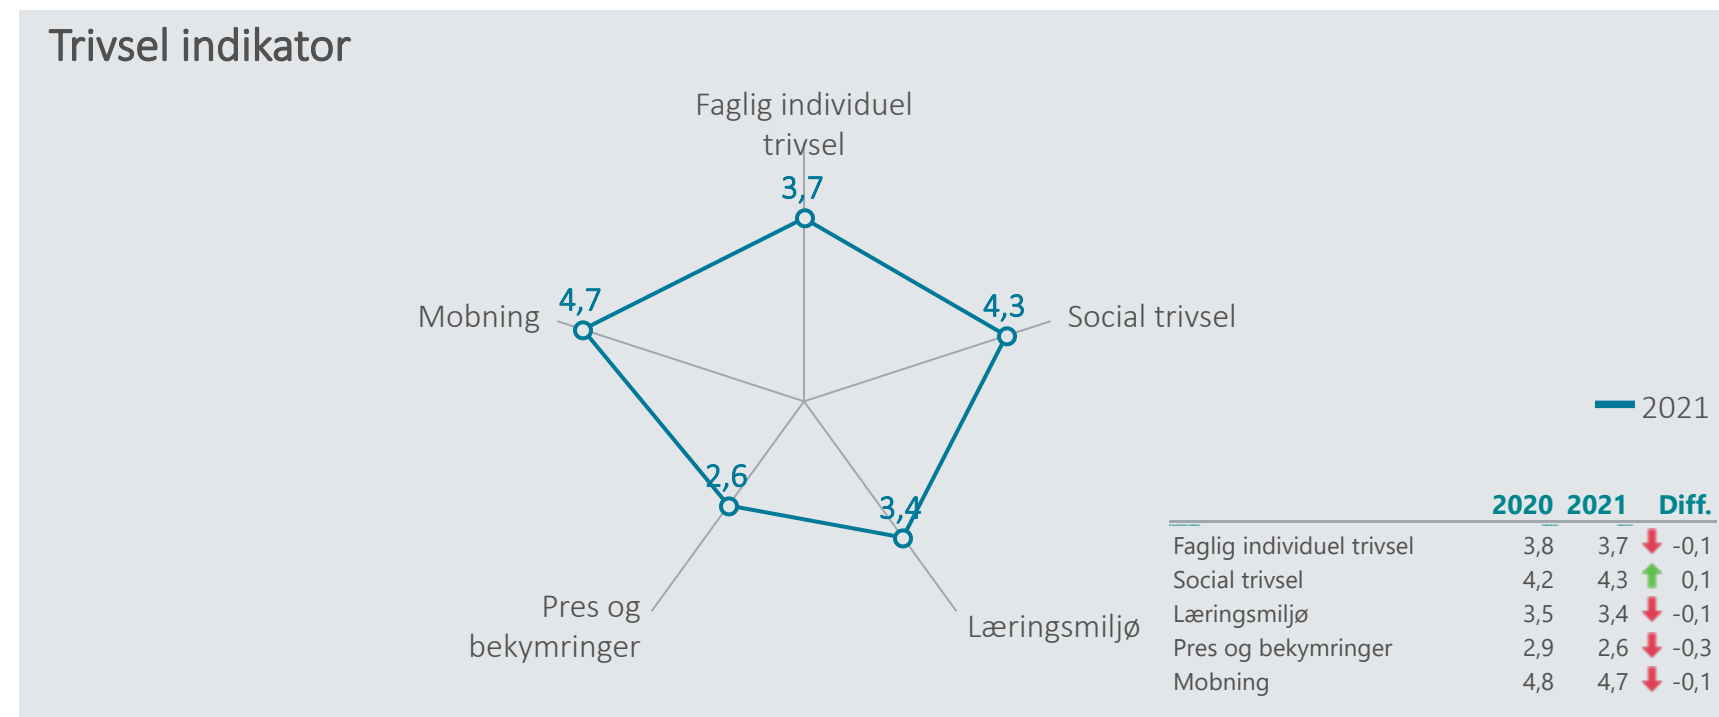

Oversigt over elevtrivsel

Dashboardet giver et overblik over trivslen på valgt afdeling og uddannelse

Skive College, Hhx

Nedenfor angives indicatorsvar på en skala fra 1 til 5, hvor 5 er bedst mulige trivsel. Klik på en indikator, for at se de tilhørende svarfordelinger for en valgt afdeling.

Faglig individuel trivsel

(2021)

3,7

Social trivsel

(2021)

4,3

Læringsmiljø

(2021)