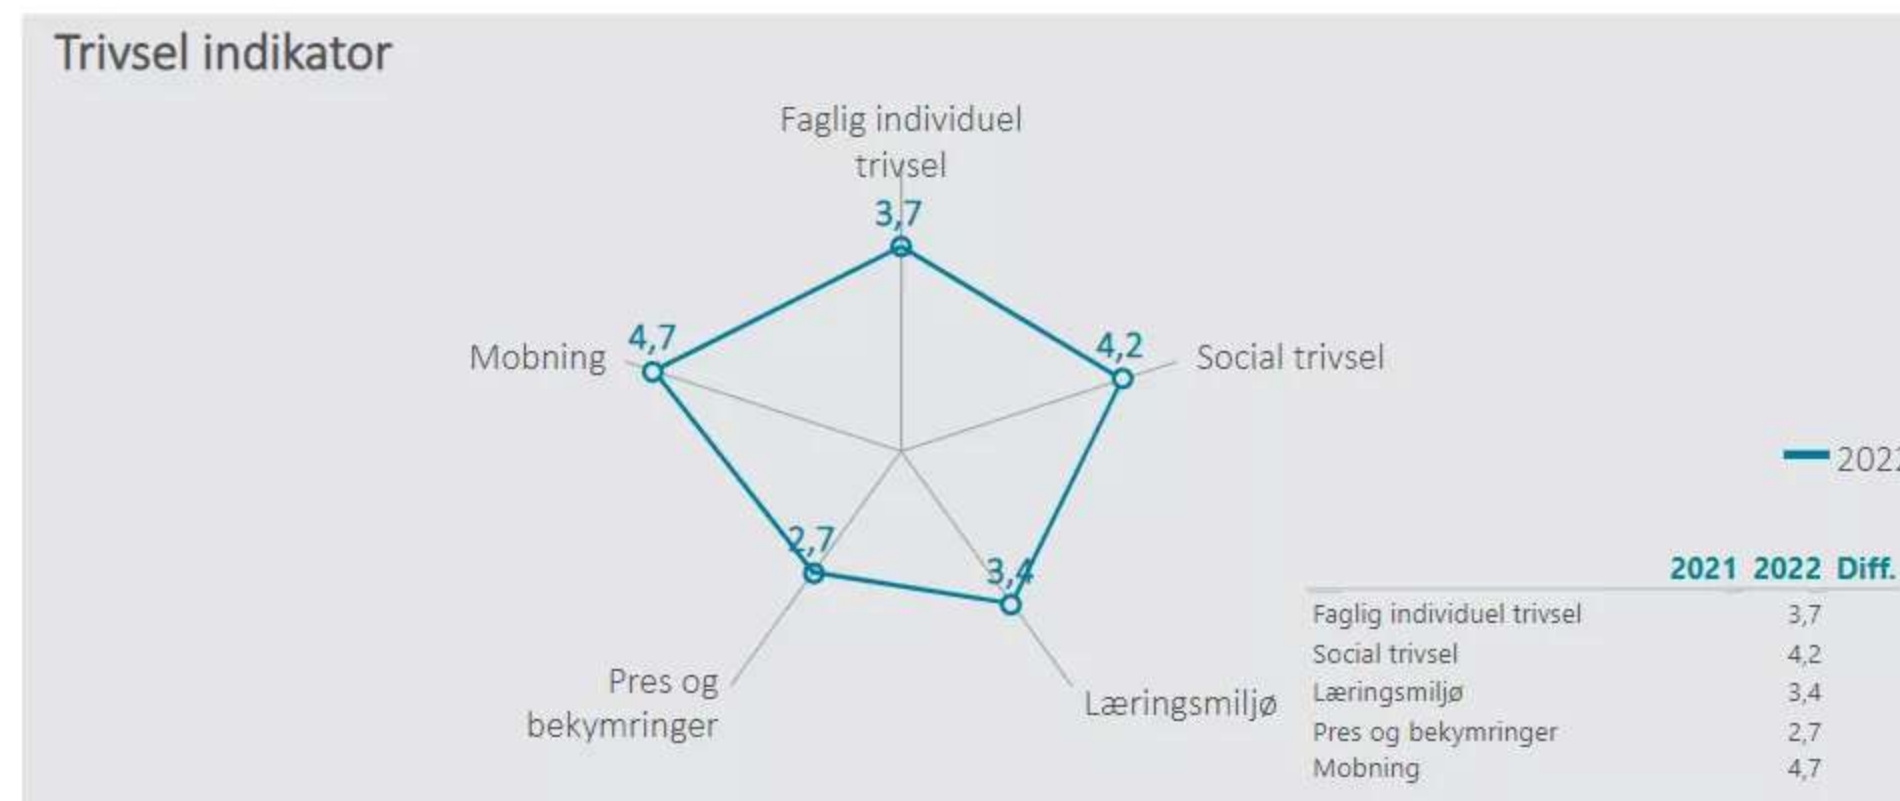

Oversigt over elevtrivsel

Dashboardet giver et overblik over trivslen på valgt afdeling og uddannelse

Skive College, Arvikavej, Hhx

Nedenfor angives indicatorsvar på en skala fra 1 til 5, hvor 5 er bedst mulige trivsel. Klik på en indikator, for at se de tilhørende svarfordelinger for en valgt afdeling.

Faglig individuel trivsel

(2022)

3,7

Social trivsel

(2022)

4,2

Læringsmiljø

(2022)