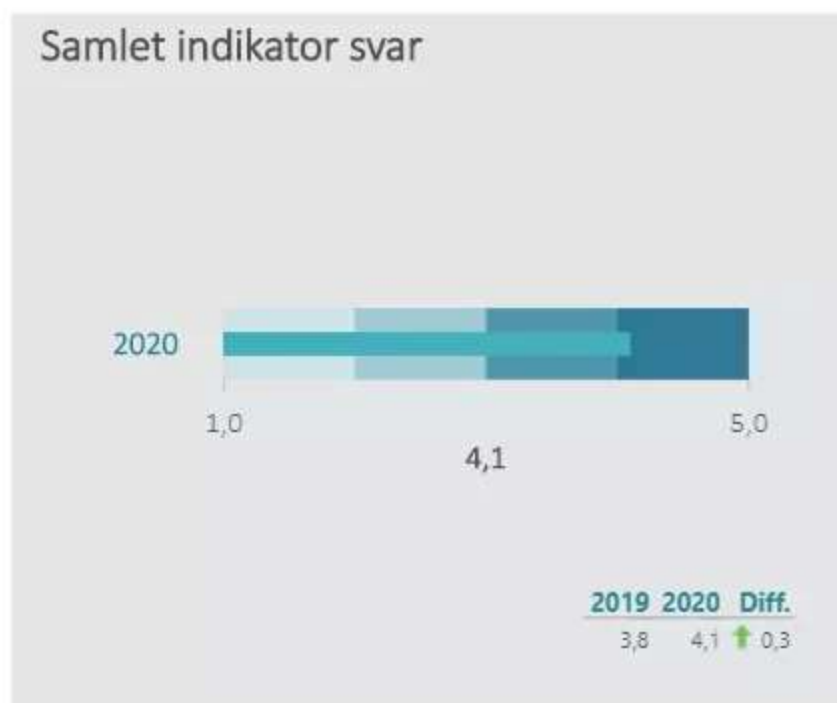

Dashboardet giver et overblik over trivslen på valgt afdeling

Skive College, Kongsvingervej

Nedenfor angives indikatorsvare på en skala fra 1 til 5, hvor 5 er bedst mulige trivsel. Klik på en indikator, for at se de tilhørende svarfordelinger for en valgt afdeling.

Læringsmiljø

4,2

Velbefindende

4,3

Fysiske rammer

3,8

Egne evner

3,9