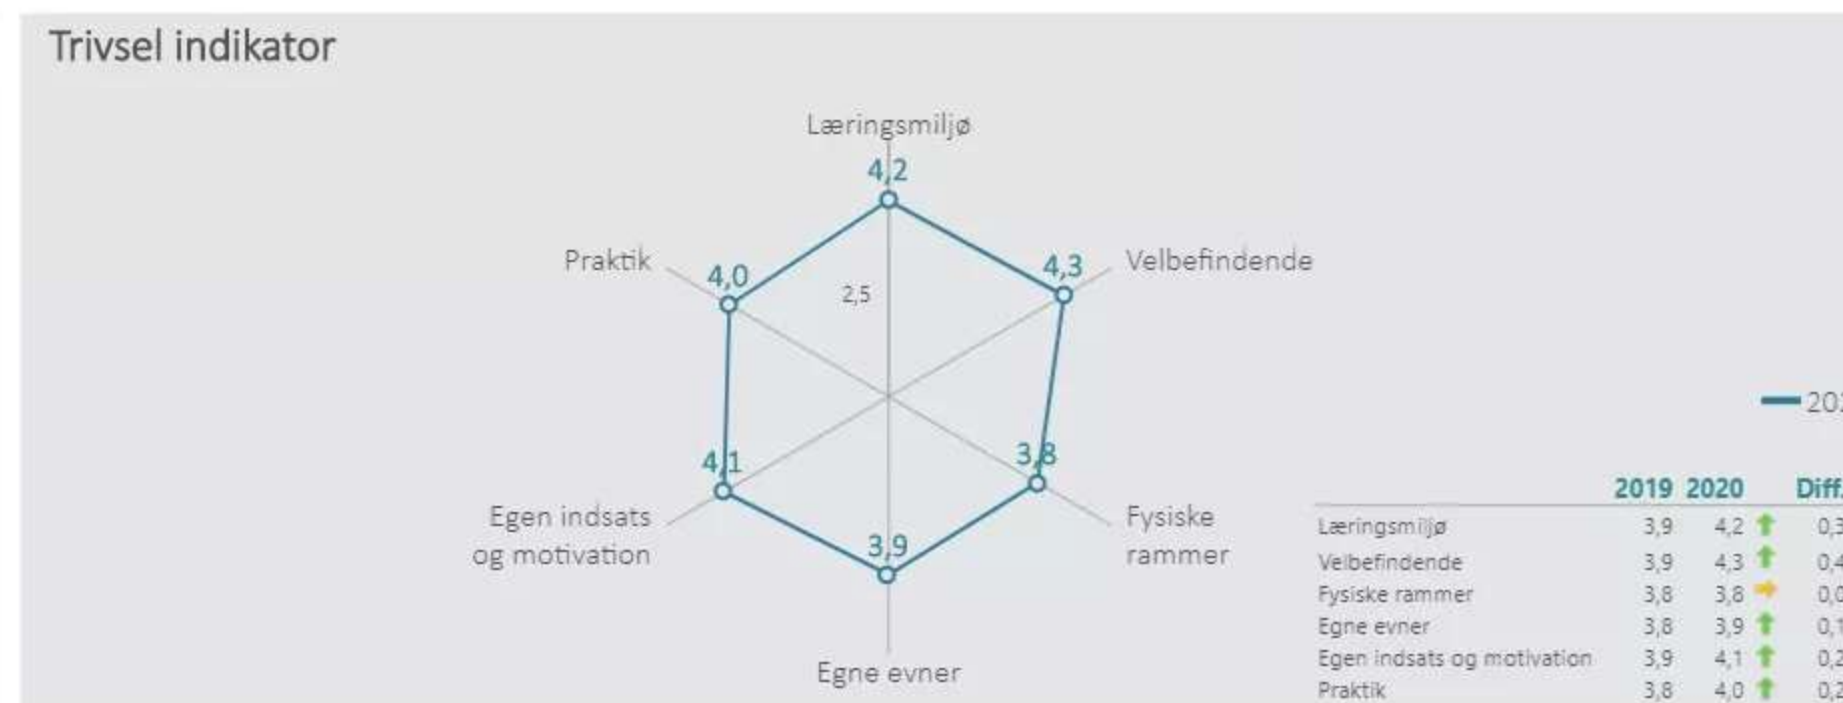

Dashboardet giver et overblik over trivslen på valgt afdeling

Skive College, Kongsvingervej

Nedenfor angives indikatorsvare på en skala fra 1 til 5, hvor 5 er bedst mulige trivsel. Klik på en indikator, for at se de tilhørende svarfordelinger for en valgt afdeling.

Læringsmiljø

4,2

Velbefindende

4,3

Fysiske rammer

3,8

Egne evner

3,9