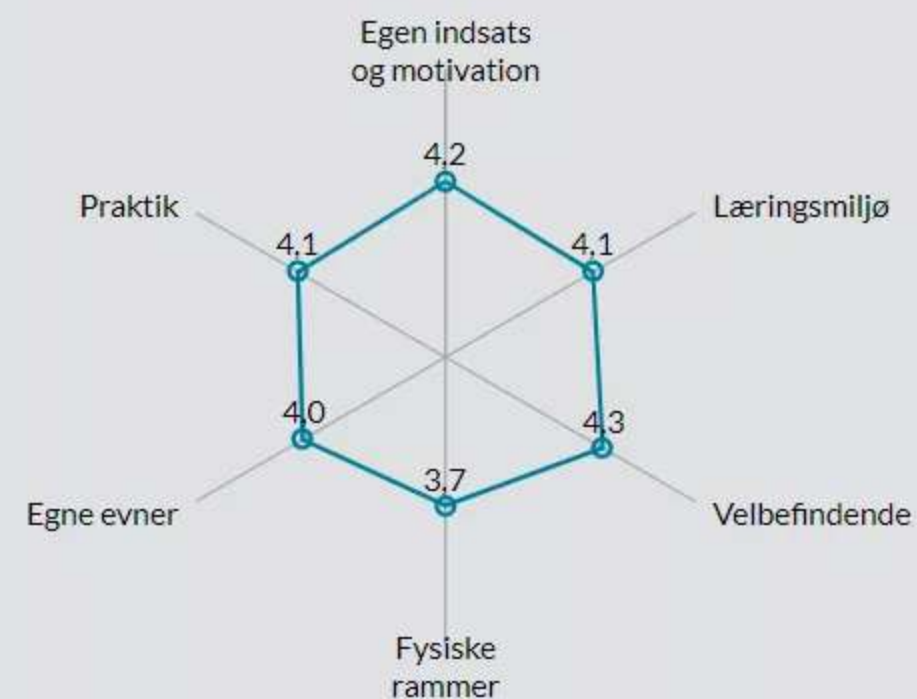

Elevtrivselsundersøgelsen for erhvervsuddannelserne:

Skive College, 2022

Vælg institution ▼

Antal elever 433

Samlet indikator 4,1

Trivslen måles på en skala mellem 1 og 5, hvor 1 udtrykker den dårligste mulige trivsel og 5 udtrykker bedste mulige trivsel.

Indikatorsvar