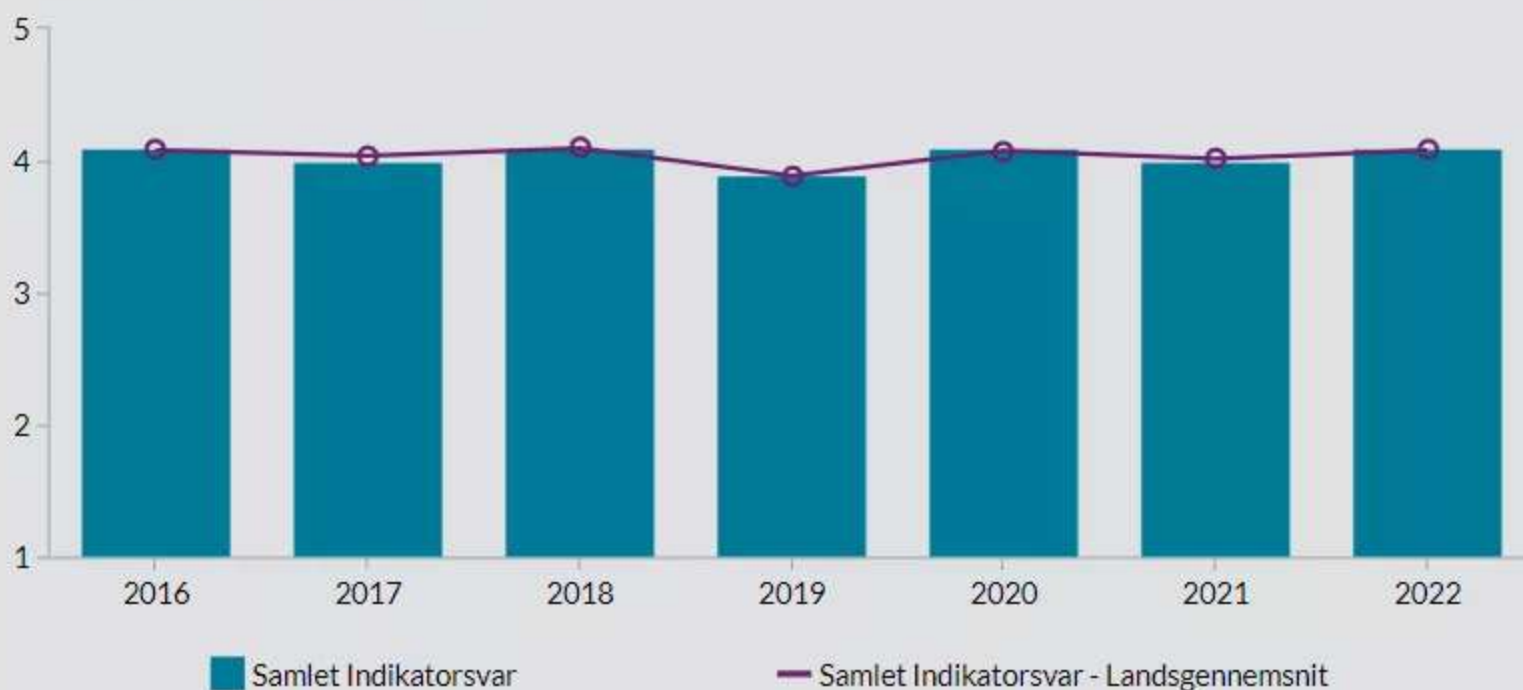

Elevtrivselsundersøgelsen for erhvervsuddannelserne:

Skive College, 2022

Vælg institution ▼

Antal elever 433

Samlet indikator 4,1

Trivslen måles på en skala mellem 1 og 5, hvor 1 udtrykker den dårligste mulige trivsel og 5 udtrykker bedste mulige trivsel.

Indikatorsvar

Samlet indikatorsvar

Samlet indikatorsvar fordelt på uddannelsesforløb